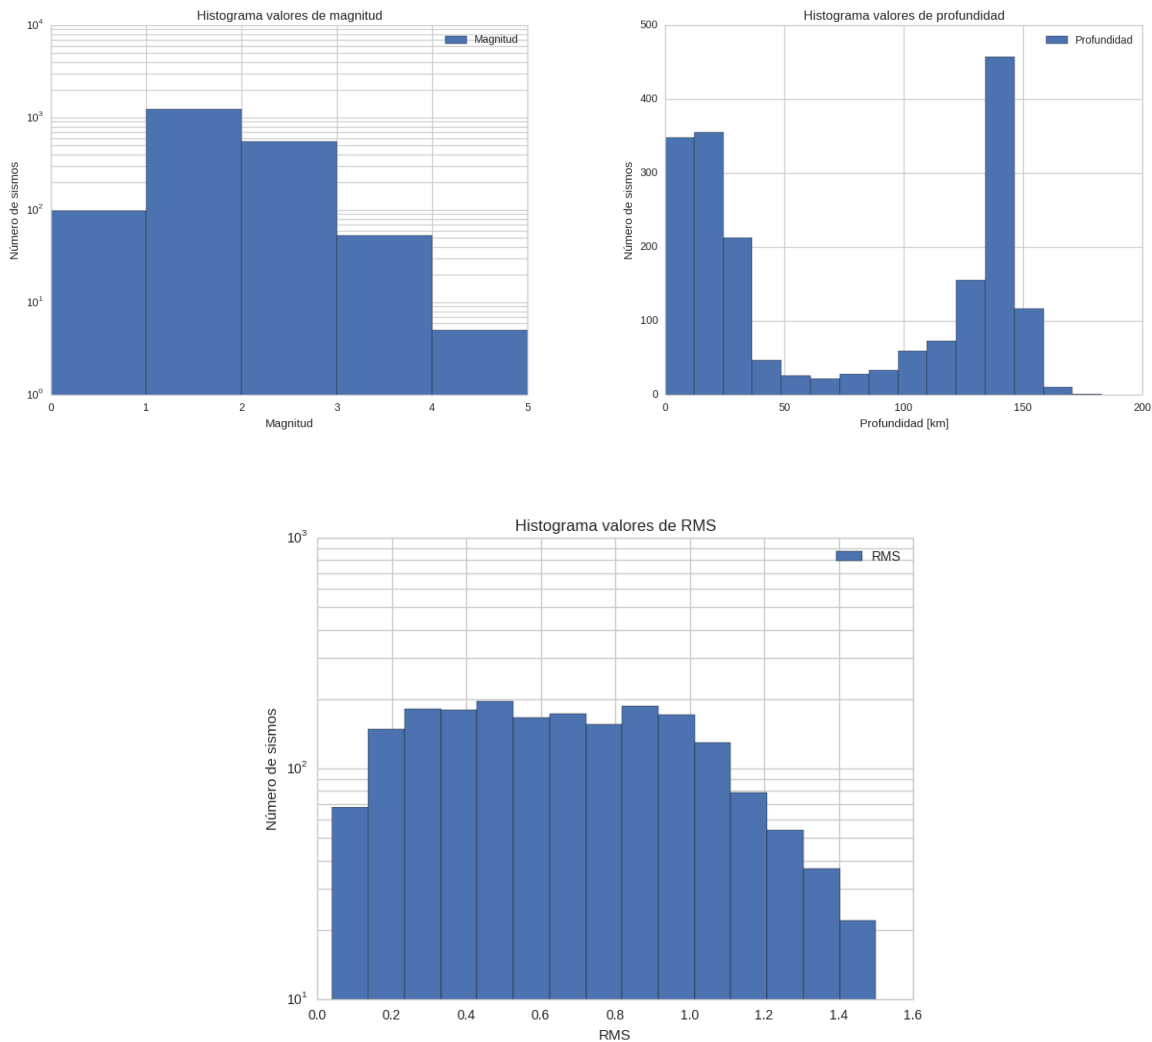

4.2 Número de sismos

Los eventos sísmicos registrados a nivel nacional y regional de baja magnitud, es decir, entre 0 a 2,9, representan en promedio más del 97% de la sismicidad total, y los eventos con magnitudes superiores a 3,0 corresponden a menos del 3% de la sismicidad total registrada, (véase la figura 4.2).

Figura 4.2. Número de eventos sísmicos por magnitud, profundidad y RMS