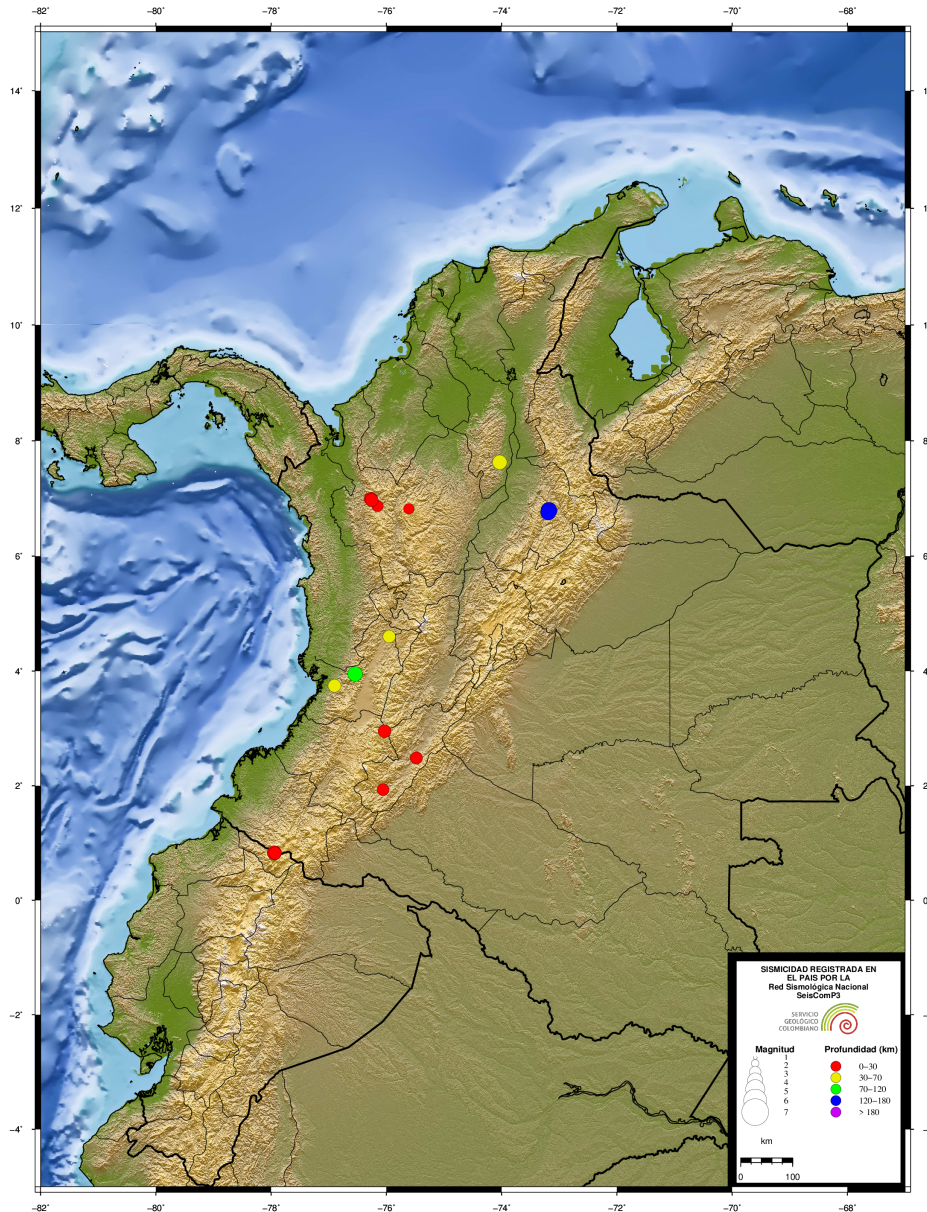

Tabla 3.1. Eventos destacados durante noviembre de 2025

N	Fecha	H:M:S	LAT	LON	Z	M	Ubicación
1	2025/11/01	19:52:40	3,950	-76,542	119	3,9	Calima (El Darién), Valle del Cauca
2	2025/11/02	10:53:21	6,796	-73,180	144	4,2	Los Santos, Santander
3	2025/11/03	02:50:38	4,603	-75,952	44	3,3	Obando, Valle del Cauca
4	2025/11/09	14:42:33	6,874	-76,153	18	3,0	Uramita, Antioquia
5	2025/11/09	15:06:58	0,825	-77,943	3	3,2	Área de influencia complejo volcánico Chiles - Cerro Negro
6	2025/11/09	17:05:05	0,827	-77,945	3	3,7	Área de influencia complejo volcánico Chiles - Cerro Negro
7	2025/11/11	00:58:42	2,483	-75,479	28	3,2	Hobo, Huila
8	2025/11/11	14:05:55	6,824	-75,610	13	2,8	Santa Rosa de Osos, Antioquia
9	2025/11/20	02:38:54	7,629	-74,034	68	3,8	San Pablo, Bolívar
10	2025/11/25	19:15:44	2,952	-76,032	0	3,4	volcán Nevado Huila
11	2025/11/26	03:35:38	6,993	-76,269	16	3,5	Dabeiba, Antioquia
12	2025/11/26	14:35:31	6,973	-76,255	13	3,4	Dabeiba, Antioquia
13	2025/11/26	22:22:22	3,744	-76,900	37	3,4	Buenaventura, Valle del Cauca
14	2025/11/27	21:55:38	1,930	-76,058	23	3,1	Pitalito, Huila
15	2025/11/29	04:21:04	0,824	-77,931	3	3,3	Área de influencia complejo volcánico Chiles - Cerro Negro
16	2025/11/29	04:32:30	6,760	-73,190	140	4,0	Villanueva, Santander

3.2 Mapa de sismicidad destacada noviembre de 2025

Durante el mes de noviembre se registraron 16 eventos sísmicos nacionales destacados. De estos, 2 tuvieron una magnitud igual o superior a 4.0, 10 fueron reportados como sentidos cerca del epicentro, y 4 estuvieron asociados con sismicidad volcánica, con magnitud igual o superior a 3.0, (véase la figura 3.1).