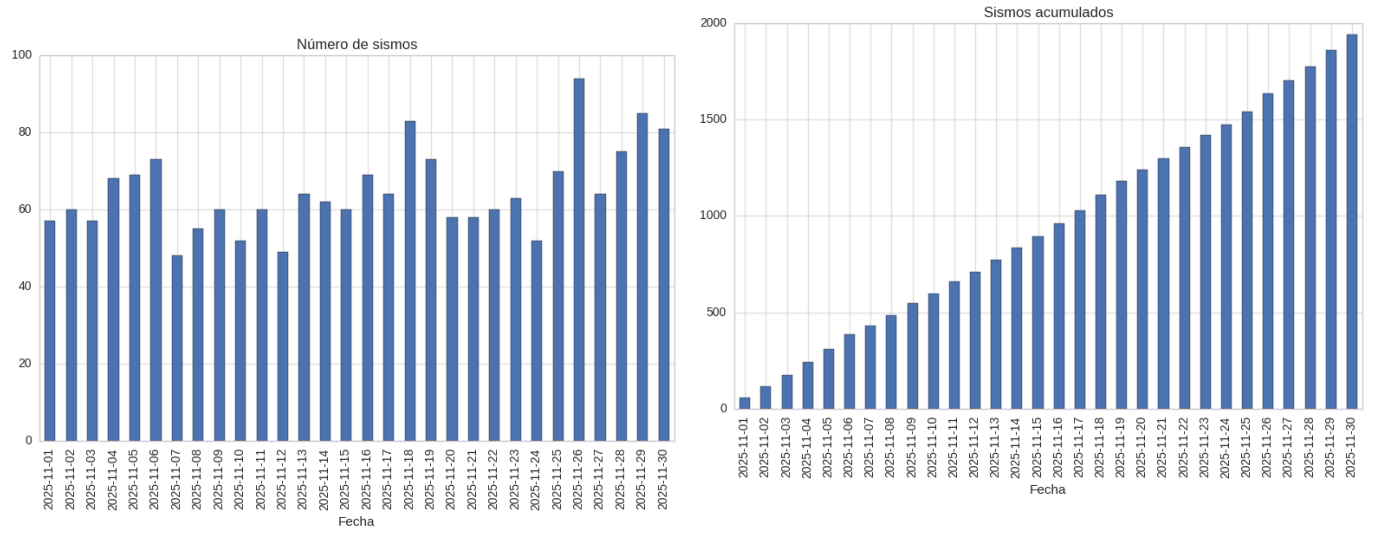

Figura 4.2. Número de eventos sísmicos por magnitud, profundidad y RMS

4.3 Evolución Temporal

Figura 4.3. Número de eventos por días y acumulado por días

Referencias

Bormann, P. y Saul, J. (2008). The new IASPEI standard broadband magnitude m_B . *Seismological Research Letters*, 79(5), 698-705. <https://doi.org/10.1785/gssrl.79.5.698>.