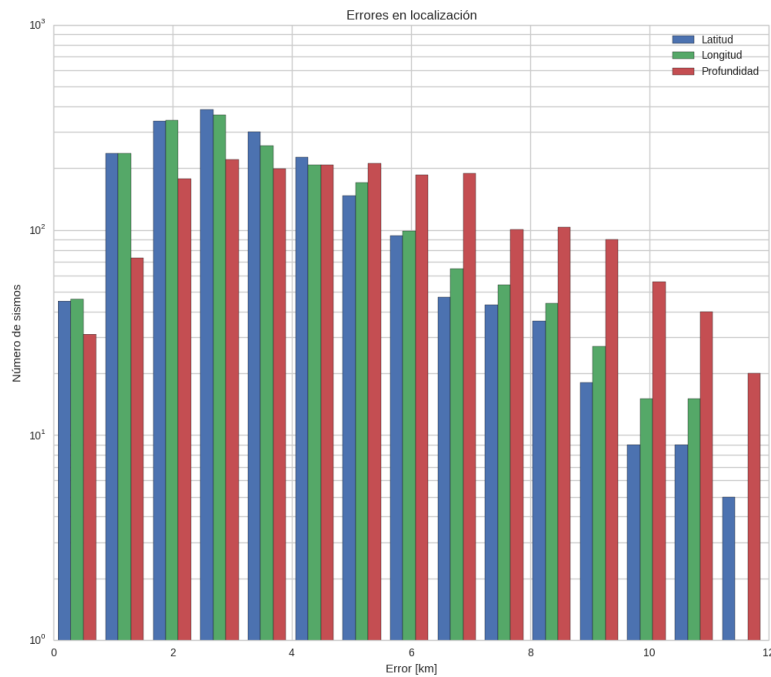

4

Estadísticas de la sismicidad

Los eventos registrados por la RSNC son localizados manualmente manteniendo un umbral de errores bajos, con errores de latitud, longitud, y profundidad menores a 13 kilómetros, y valores residuales RMS menores a 2 segundos, (véase la figura 4.1).

4.1 Errores

Figura 4.1. Error en latitud, longitud y profundidad (km)