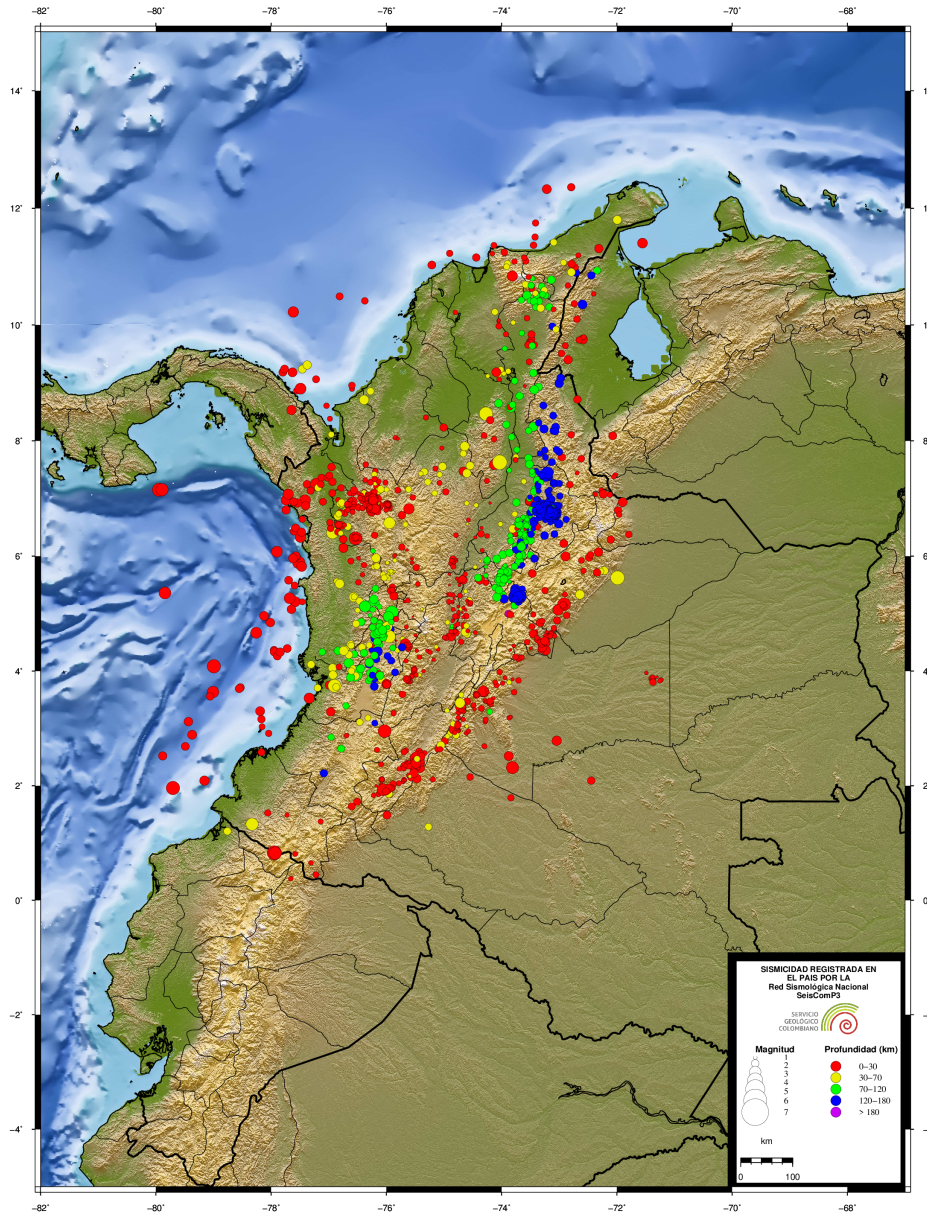

3.4 Mapa de sismicidad mensual noviembre de 2025

Durante el mes de noviembre, se registraron un total de 1943 eventos sísmicos. De estos, 1335 tuvieron magnitudes comprendidas entre 0.0 y 1.9, 603 eventos tuvieron magnitudes entre 2.0 y 3.9 y 5 eventos tuvieron magnitudes superiores a 4.0, (véase la figura 3.2).